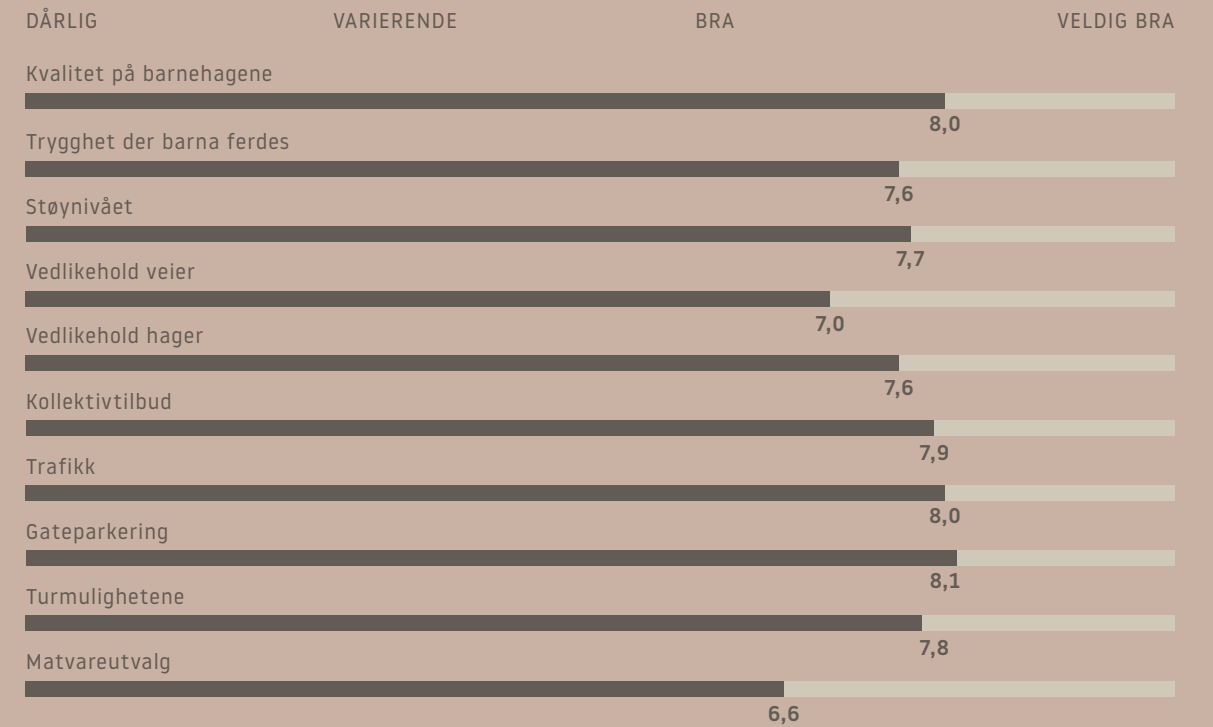

Vurdert av 28 lokalkjente

Skole, Barnehager

Skole/Barnehage	Nivå	Klasser/avd	Elever/barn	Distanse
Lunde barneskole	1-7 kl.	16 klasser	399 elever	21 min
Gjerpen barneskole	1-7 kl.	14 klasser	339 elever	24 min
Grenland Kristne skole	1-10 kl.	10 klasser	100 elever	7 min
Bratsbergkleiva skole	1-7 kl.	14 klasser	296 elever	7 min
Mæla ungdomsskole	8-10 kl.	14 klasser	368 elever	5 min
Telemark toppidrett ungdomsskole og gymnas	8-13 kl.	-	- elever	11 min
Gjerpen ungdomsskole	8-10 kl.	12 klasser	370 elever	6 min
Skien vgs. Klosterøya	1-3 kl.	16 klasser	350 elever	18 min

Ladepunkt for el-bil

Skagerak Arena Semihutiglader Marensrø, Skien	8 min	15 min

Sport

Falkum Barnehage Mælhallen - sandvolleyballbane	0.1 km*	4 min
SKY Fitness Skien Nr1 Fitness Skien	20 min	21 min

Transport

Sandefjord lufthavn Torp	51 min
Skien stasjon	15 min
Schneiders veg	2 min