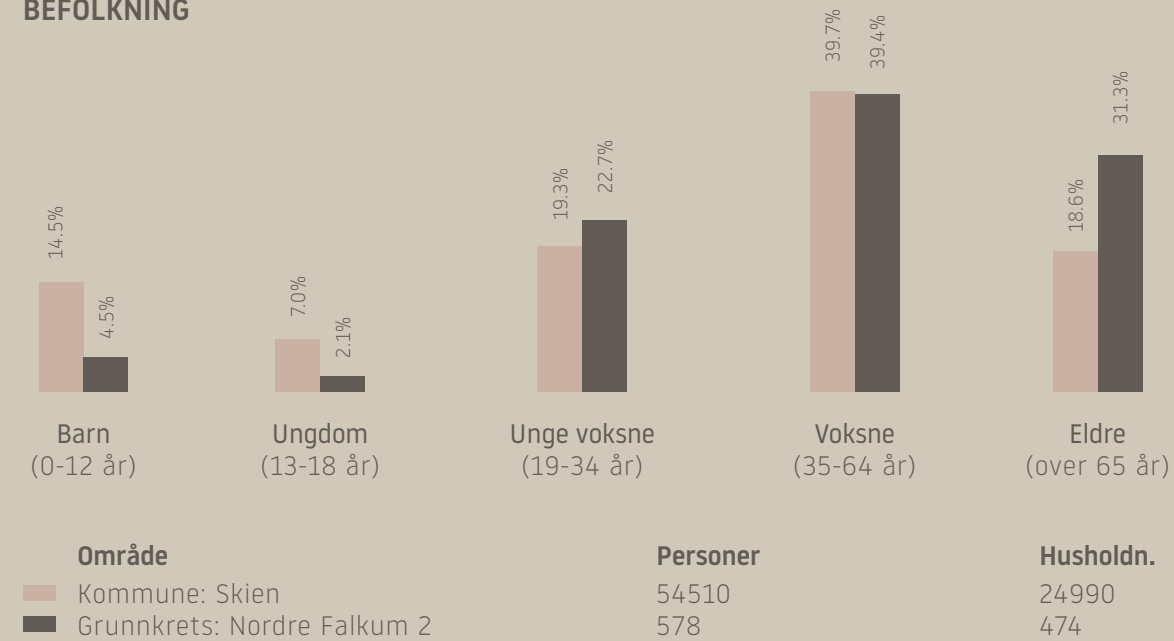

## BEFOLKNING

## Nordre Falkum - Vurdert av 28 lokalkjente